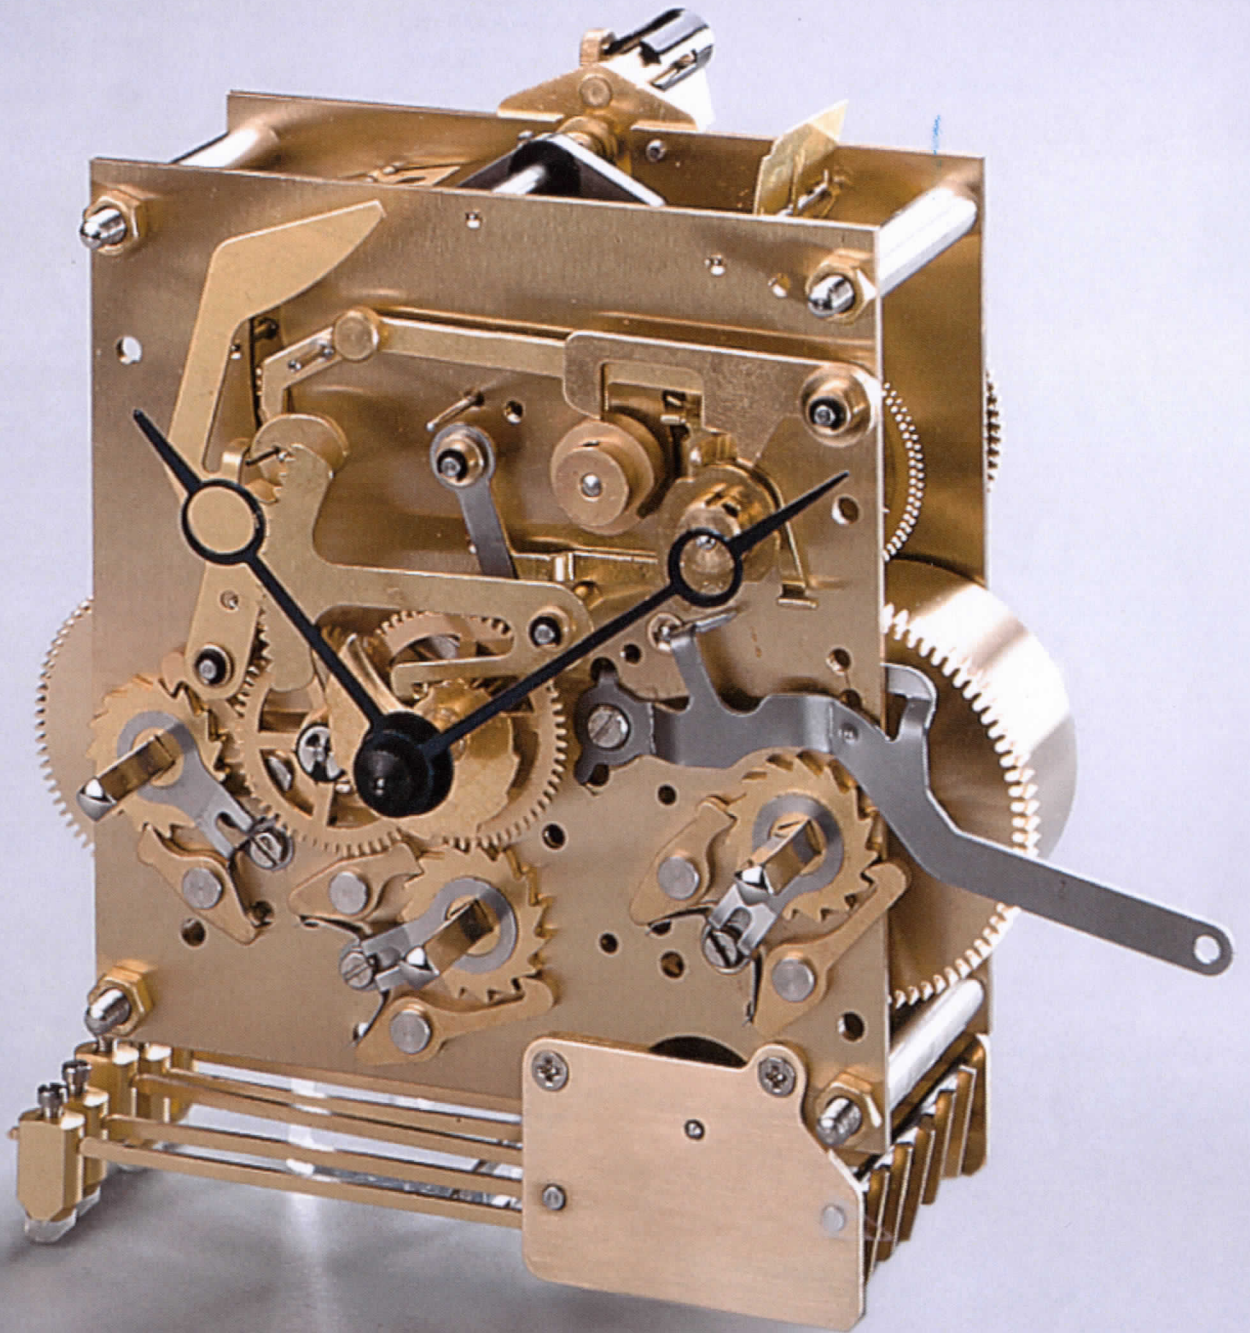

APL

● = Oil Clock 859

● = Ebyntin Vaseline 3000

APL - Einbaumaße

Dimensions

No.	f	h
ZW11	27,8	94
ZW12	31,8	98
ZW13	35,8	102
ZW14	47,8	114
ZW14S	55,8	122

Pendellänge - Pendulum Length			
Typ	Ø	L 1	A
29cm Gitter	80	186	115
35cm Gitter	80	257	130
43cm Gitter	80	340	135
48cm Gitter	100	390	140
54cm Metall	80	440	150
65cm Holz	115	548	195