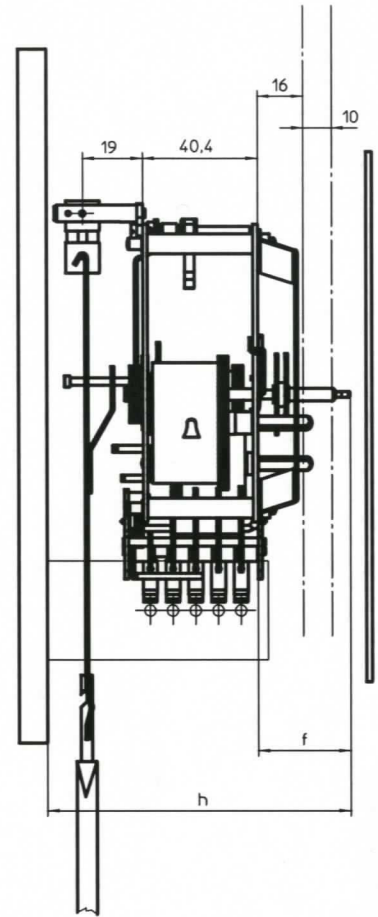

APL

● = Oil Clock 859

● = Ebyntin Vaseline 3000

APL - Einbaumaße

Dimensions

No.	f	h
ZW11	27,8	94
ZW12	31,8	98
ZW13	35,8	102
ZW14	47,8	114
ZW14S	55,8	122

Pendellänge - Pendulum Length			
Typ	Ø	L 1	A
29cm Gitter	80	186	115
35cm Gitter	80	257	130
43cm Gitter	80	340	135
48cm Gitter	100	390	140
54cm Metall	80	440	150
65cm Holz	115	548	195