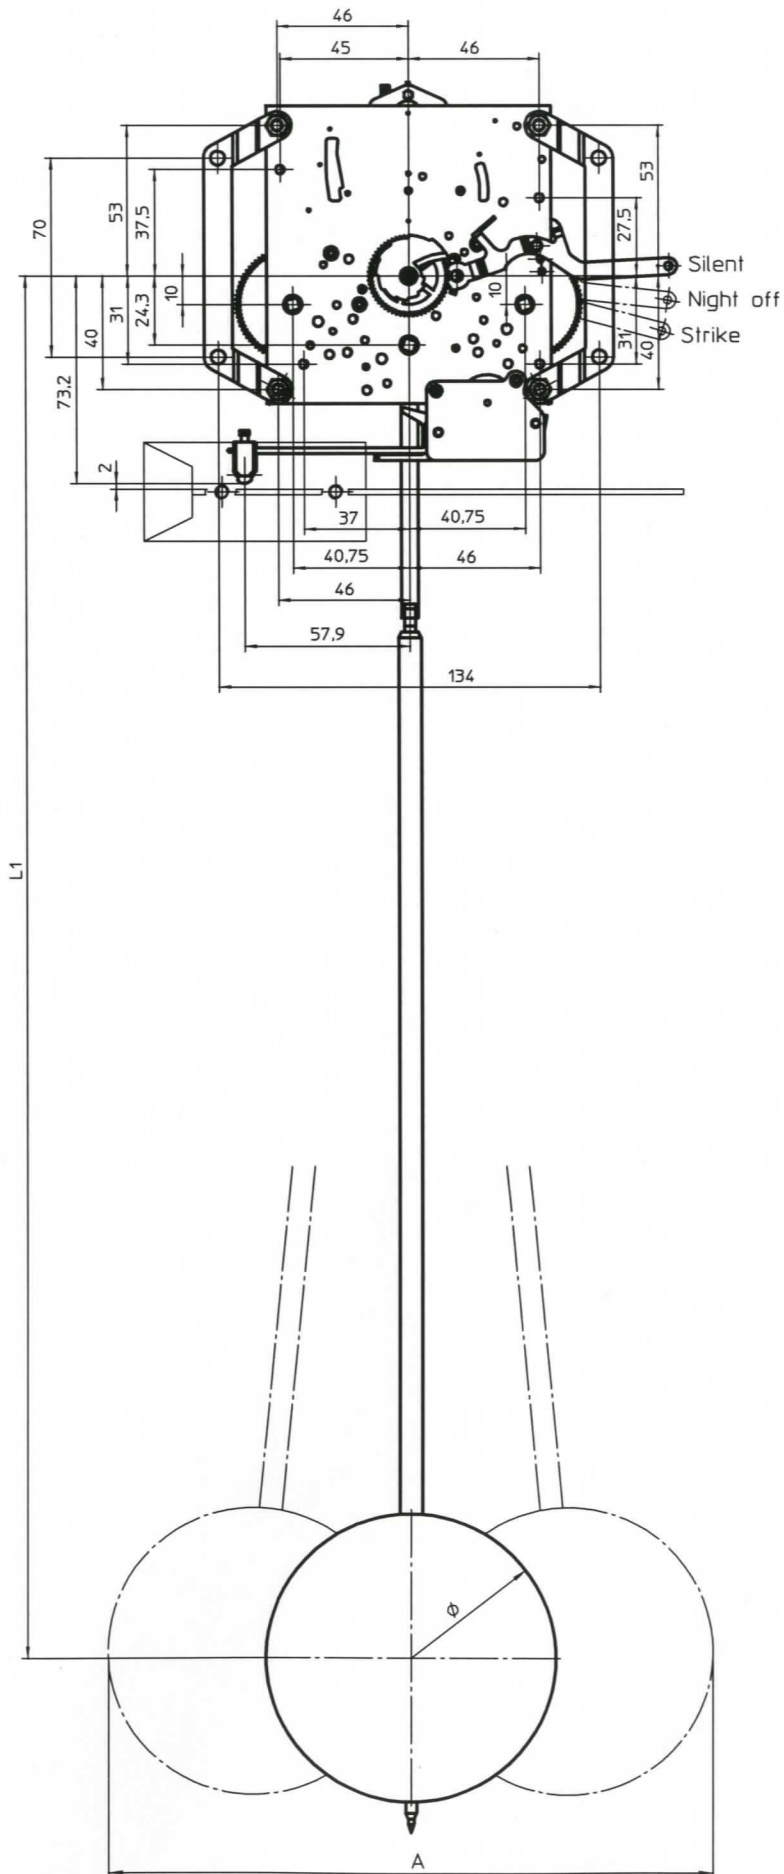

APL

● = Oil Clock 859

● = Ebyntin Vaseline 3000

APL - Einbaumaße

Dimensions

No.	f	h
ZW11	27,8	94
ZW12	31,8	98
ZW13	35,8	102
ZW14	47,8	114
ZW14S	55,8	122

Pendellänge - Pendulum Length			
Typ	Ø	L 1	A
29cm Gitter	80	186	115
35cm Gitter	80	257	130
43cm Gitter	80	340	135
48cm Gitter	100	390	140
54cm Metall	80	440	150
65cm Holz	115	548	195